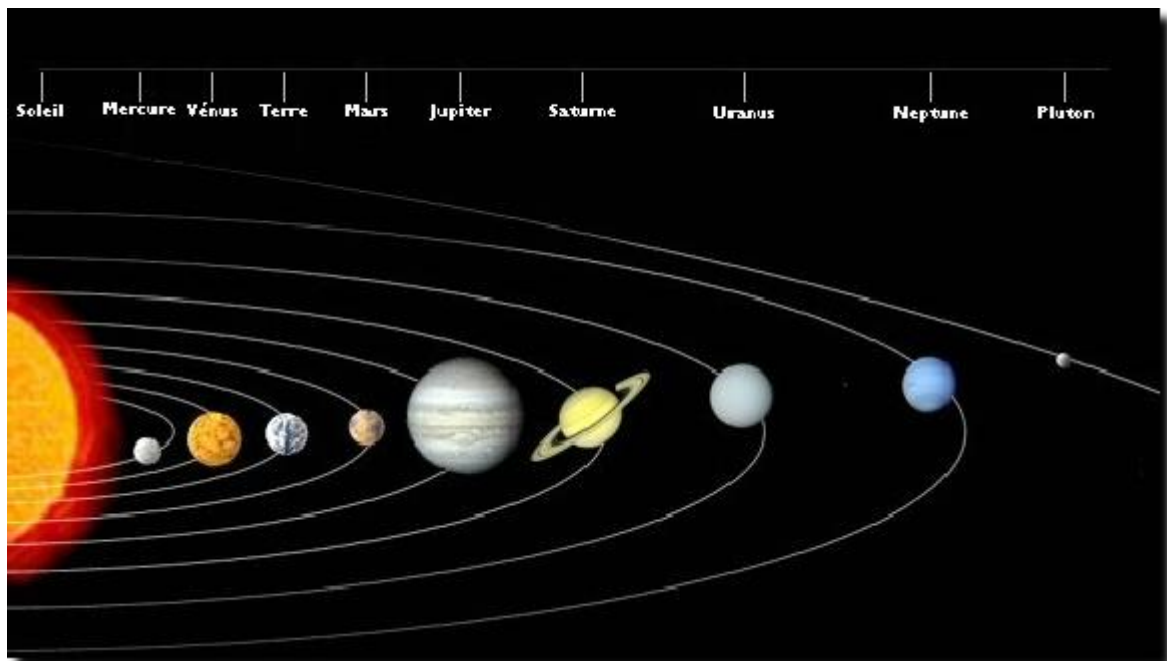

Les astres :

Qu'est-ce qu'un astre ????

Corps céleste naturel, incluant les étoiles, les planètes et les comètes.

Qu'est ce qu'une Comète ????

Une comète est, en astronomie, un petit corps céleste constitué d'un noyau de glace et de poussière en orbite (sauf perturbation) autour d'une étoile. C'est un phénomène relativement rare.

Le ciel céleste :

Corps céleste (=astre).Globe céleste, sphère céleste

Le système solaire:

Le Système solaire est notre système planétaire, composé d'une étoile, le Soleil, et des objets célestes définis gravitant autour de lui : les huit planètes confirmées et leurs 175 satellites naturels connus (appelés usuellement des « Lunes »), les cinq planètes naines et les milliards de petits corps (la Grande majorité des astéroïdes et autres planètes mineures, les comètes, les poussières interplanétaires, etc.). Le système solaire fait partie de la galaxie appelée la Voie lactée et est situé à environ 8 kpc (une mesure : Kiloparsec) du centre galactique.

Qu'est-ce qu'une planète naine ????

En astronomie, une planète naine est un objet céleste du Système solaire de classe intermédiaire entre une planète et un petit corps.

Le terme fut adopté en 2006 par l'Union astronomique internationale (UAI) afin d'éclaircir la classification des objets tournant autour du Soleil.