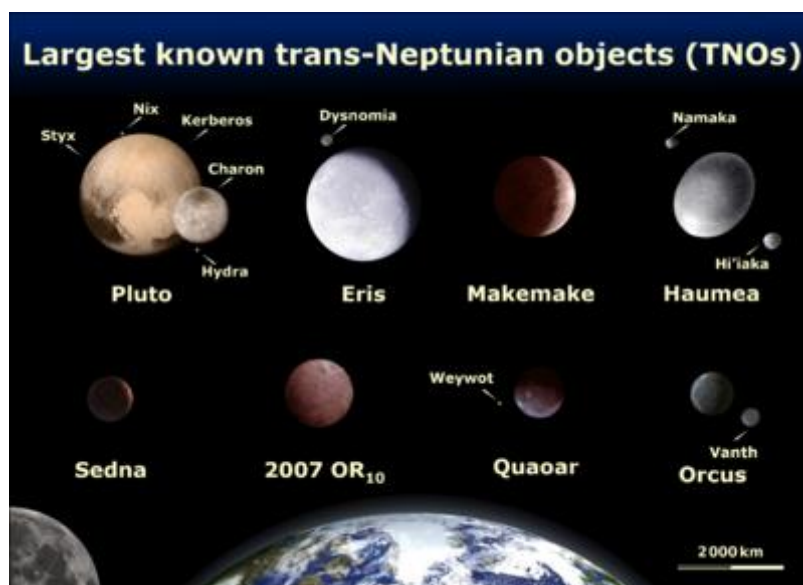

Le Système solaire est notre système planétaire, composé d'une étoile, le Soleil, et des objets célestes définis gravitant autour de lui : les huit planètes confirmées et leurs 175 satellites naturels connus (appelés usuellement des « Lunes »), les cinq planètes naines et les milliards de petits corps (la Grande majorité des astéroïdes et autres planètes mineures, les comètes, les poussières interplanétaires, etc.). Le système solaire fait partie de la galaxie appelée la Voie lactée et est situé à environ 8 kpc (une mesure : Kiloparsec) du centre galactique.

Qu'est-ce qu'une planète naine ????

En astronomie, une planète naine est un objet céleste du Système solaire de classe intermédiaire entre une planète et un petit corps.

Le terme fut adopté en 2006 par l'Union astronomique internationale (UAI) afin d'éclaircir la classification des objets tournant autour du Soleil.

Aujourd'hui, cinq objets sont reconnus comme planètes naines par l'UAI : Cérès, Pluton, Hauméa, Makémaké et Éris.